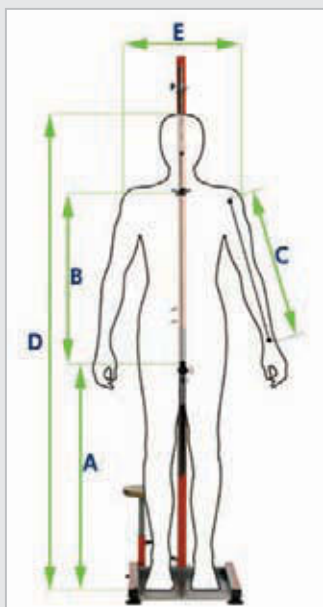

## CYCLIST RELAX

CODICE		PUBL. INDICATIVO
<b>BS060</b>		<b>€ 136,00</b>
ALTEZZA	BASE	PESO
190 cm	58 x 48 cm	12,80 kg.

## BIO SIZE

CODICE		PUBL. INDICATIVO
<b>BS160</b>		<b>€ 391,00</b>
ALTEZZA	BASE	PESO
205 cm	43 x 42 cm	14 kg.

Rilevatore di misure antropometriche quali l'altezza di cavallo, la lunghezza del torso, la lunghezza delle braccia, l'altezza, la larghezza delle spalle e la lunghezza del femore.

# BIO SIZE SOFTWARE

Inserire i dati anagrafici come nome, cognome, ... e i dati antropometrici (altezza, larghezza delle spalle, peso, misura cavallo, femore, braccio, tronco)

Otterrete le misure del telaio e la corretta posizione in sella, oltre alla larghezza del manubrio, la lunghezza dell'attacco manubrio, la lunghezza delle pedivelle e l'altezza del canotto.

Risultato: Otterrete le misure del telaio e la corretta posizione in sella, oltre alla larghezza del manubrio, la lunghezza dell'attacco manubrio, la lunghezza delle pedivelle e l'altezza del canotto.