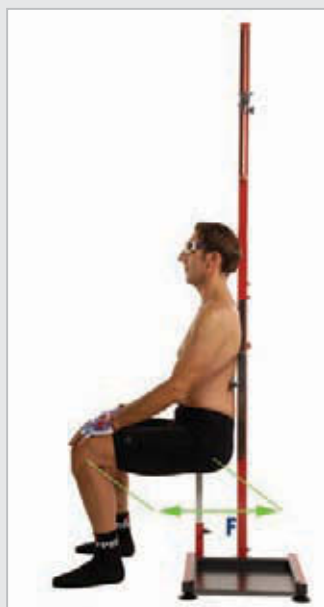

## GANCIO

CODICE		PUBBL. INDICATIVO
<b>BS130</b>		<b>€ 6,00</b>
ALTEZZA	BASE	PESO
16 cm	10 cm	0,23 kg.

## CYCLIST RELAX

CODICE		PUBL. INDICATIVO
<b>BS060</b>		<b>€ 136,00</b>
ALTEZZA	BASE	PESO
190 cm	58 x 48 cm	12,80 kg.

## BIO SIZE

CODICE		PUBL. INDICATIVO
<b>BS160</b>		<b>€ 391,00</b>
ALTEZZA	BASE	PESO
205 cm	43 x 42 cm	14 kg.

Rilevatore di misure antropometriche quali l'altezza di cavallo, la lunghezza del torso, la lunghezza delle braccia, l'altezza, la larghezza delle spalle e la lunghezza del femore.