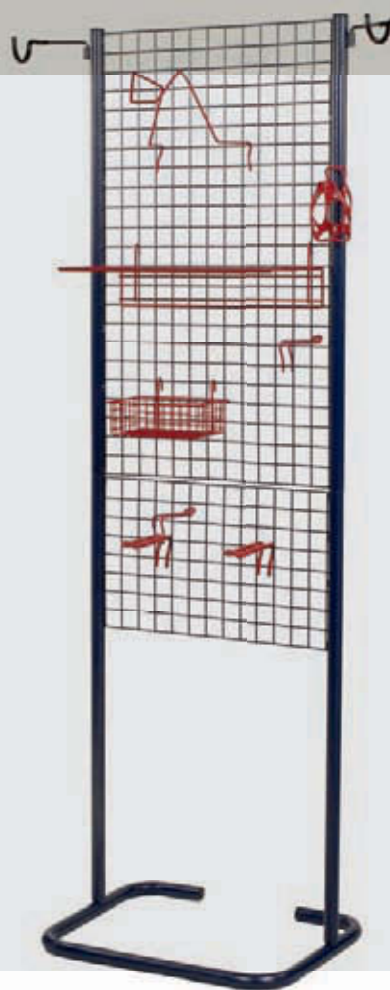

## MINISTAND

CODICE		PUBBL. INDICATIVO
<b>BS145</b>		<b>€ 40,00</b>
ALTEZZA	BASE	PESO
58 cm	34 x 28 cm	1,50 kg.

## FUNNY STAND

**NEW**

CODICE		PUBBL. INDICATIVO
<b>BS54</b>		<b>€ 38,00</b>
ALTEZZA	BASE	PESO
42 cm	24 x 27 cm	2,80 kg.

## GANCIO

CODICE		PUBBL. INDICATIVO
<b>BS130</b>		<b>€ 6,00</b>
ALTEZZA	BASE	PESO
16 cm	10 cm	0,23 kg.

## CYCLIST RELAX

CODICE		PUBL. INDICATIVO
<b>BS060</b>		<b>€ 136,00</b>
ALTEZZA	BASE	PESO
190 cm	58 x 48 cm	12,80 kg.