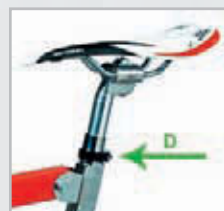

## BICICLETTA "IN COSTRUZIONE"

**Bicicletta "in costruzione" con elementi mobili regolabili per riportare le misure antropometriche del ciclista**

CODICE		PUBBL. INDICATIVO	
<b>BS150</b>		<b>€ 1.679,00</b>	
ALTEZZA	LUNGHEZZA	BASE	PESO
98 cm	160 cm	50 cm	30 kg.

▲ Dotata di rullo a più velocità che consente di verificare la giusta pedalata in bici.

■ **A:** Tubo orizzontale

■ **D:** Altezza sella

■ **H:** Arretramento sella

■ **B:** Centro fine tubo

■ **E:** Altezza manubrio  
■ **F:** Lunghezza attacco manubrio

■ **I:** Riferimento orizzontale pedivela

■ **C:** Tubo sterzo

■ **G:** Inclinazione e tubo piantone