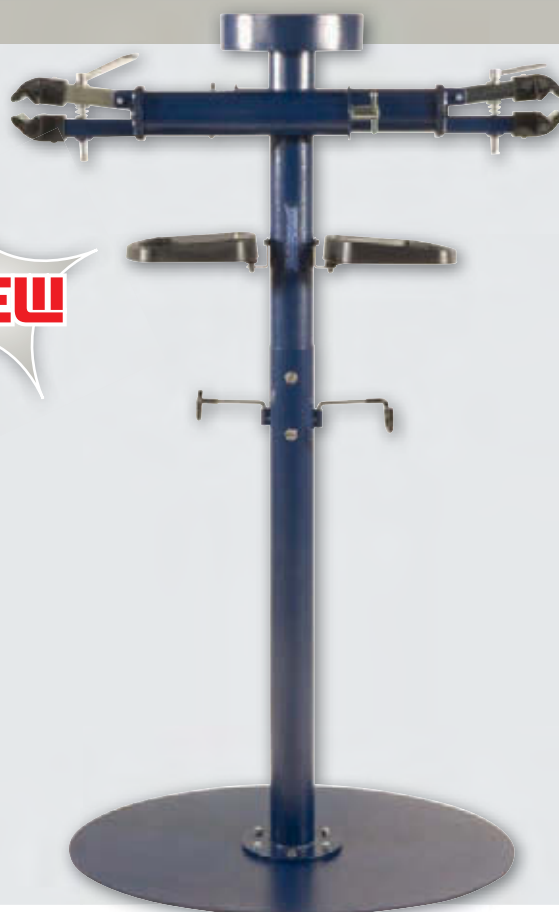

CHIAVE DINANOMETRICA 3-15Nm

CODICE	PUBBL. INDICATIVO
BS600	€ 169,00
ALTEZZA	BASE
16,5 cm	2,8 x 2,8 cm

CHIAVE DINANOMETRICA 10-60Nm

CODICE	PUBBL. INDICATIVO
BS601	€ 182,00
ALTEZZA	BASE
38 cm	4,3 x 3,5 cm

DOPPIA MORSA BIG

CODICE	PUBBL. INDICATIVO	
BS085	€ 822,00	
ALTEZZA	BASE	PESO
175 cm	113 x 50 x 23 cm	44,20 kg.

NEW