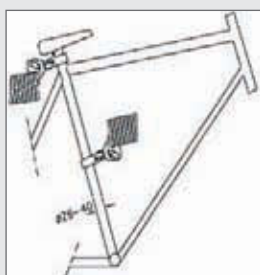

## ENDURO 575

CODICE	PUBBL. INDICATIVO
<b>LUARX5757XEE</b> lungo 85 cm	€ 20,50

- ▲ Cavo protetto da cilindro di Ø 14 mm
- ▲ Serratura a 8 dischi
- ▲ Servizio copia delle chiavi disponibile sul sito internet
- ▲ Supporto incluso

## MATCH ARTICOLATO

CODICE	PUBBL. INDICATIVO
<b>LUARC1585MCH</b> lungo 85 cm	€ 15,50

- ▲ Cavo protetto da cilindro di Ø 15 mm
- ▲ Combinazione personalizzabile

7370

Caratteristiche Tecniche

CODICE	PUBBL. INDICATIVO
<b>LUESA7030HFE</b> lungo 120 cm	<b>€ 21,00</b>

- ▲ Cavo protetto da cilindri di acciaio speciale di Ø 14 mm
- ▲ **Protezione anti-trapano**
- ▲ Servizio copia delle chiavi disponibile sul sito internet
- ▲ Supporto incluso

Lucchetti a spirale

**EASY PLUS 7361**