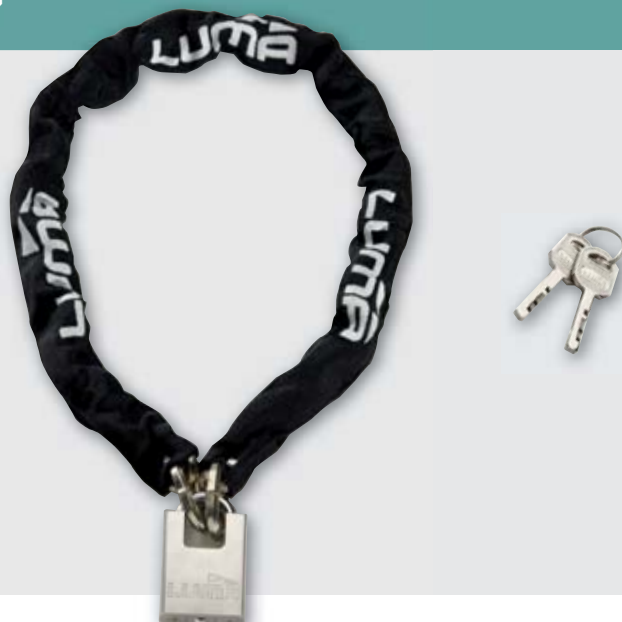

- ▲ Catena quadra in acciaio temprato da 8mm di spessore
- ▲ Sistema di chiusura a scatto

## DELTA 8

CODICE		PUBBL. INDICATIVO
<b>LUKDM0811DEL</b>	lungo 90 cm – catena da 8 mm	€ 54,00

- ▲ Catena quadra di acciaio temprato
- ▲ Serratura a 5 dischi
- ▲ Servizio copia delle chiavi disponibile sul sito internet

## DELTA 7

CODICE		PUBBL. INDICATIVO
<b>LUKDM0795DEL</b>	lungo 95 cm - catena da 7 mm	€ 26,50

- ▲ Catena quadra di acciaio temprato in guaina di tessuto
- ▲ Nuovo lucchetto blindato
- ▲ Servizio copia delle chiavi disponibile sul sito internet