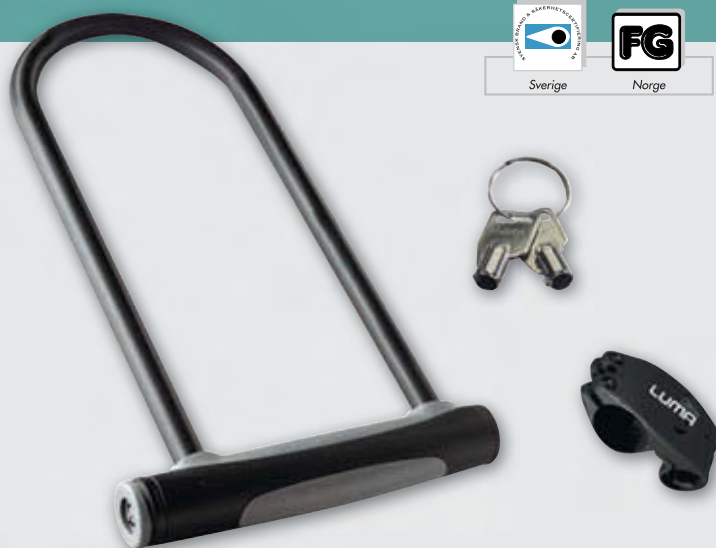

## ENDURO BOLLE

CODICE		PUBBL. INDICATIVO
<b>LUHOA9202LBA</b>	BLU BOLLE largo 18 cm - lungo 32,0 cm	€ 61,50
<b>LUHOA9202LBN</b>	NERO BOLLE largo 18 cm - lungo 32,0 cm	€ 61,50

- ▲ Arco in acciaio indurito Ø 12 mm
- ▲ Doppio meccanismo di chiusura
- ▲ Protezione del sistema di chiusura tramite blindatura di acciaio cementato
- ▲ **Anti-trapano, anti-taglio, anti-grimaldello**
- ▲ Tappo anti-umidità e protezione contro lo sporco
- ▲ Servizio copia delle chiavi disponibile sul sito internet
- ▲ Supporto incluso
- ▲ **Con copertura assicurativa: per l'attivazione e l'entrata in vigore della garanzia/assicurazione è necessario compilare il formulario online [www.luma.es](http://www.luma.es)**

## ENDURO MIMETICO

CODICE	PUBBL. INDICATIVO
<b>LUHOA9202LCG</b> GRIGIO MIME largo 18 cm - lungo 32,0 cm	<b>€ 61,50</b>

- ▲ Arco in acciaio indurito Ø 12 mm
- ▲ Doppio meccanismo di chiusura
- ▲ Protezione del sistema di chiusura tramite blindatura di acciaio cementato
- ▲ **Anti-trapano, anti-taglio, anti-grimaldello**
- ▲ Tappo anti-umidità e protezione contro lo sporco
- ▲ Servizio copia delle chiavi disponibile sul sito internet
- ▲ Supporto incluso
- ▲ **Con copertura assicurativa: per l'attivazione e l'entrata in vigore della garanzia/assicurazione è necessario compilare il formulario online [www.luma.es](http://www.luma.es)**

## BRAVO

CODICE	PUBBL. INDICATIVO
<b>LUHOM3511SGN</b> largo 18 cm – lungo 24,5 cm	<b>€ 39,00</b>
<b>LUHOM3521SGN</b> largo 18 cm – lungo 32,0 cm	<b>€ 41,50</b>

- ▲ Arco in acciaio indurito Ø 12 mm
- ▲ Meccanismo di chiusura blindato
- ▲ Protezione del sistema di chiusura tramite blindatura di acciaio cementato
- ▲ **Anti-trapano, anti-taglio, anti-grimaldello**
- ▲ Serratura tubolare a 7 perni
- ▲ Servizio copia delle chiavi disponibile sul sito internet
- ▲ Supporto incluso