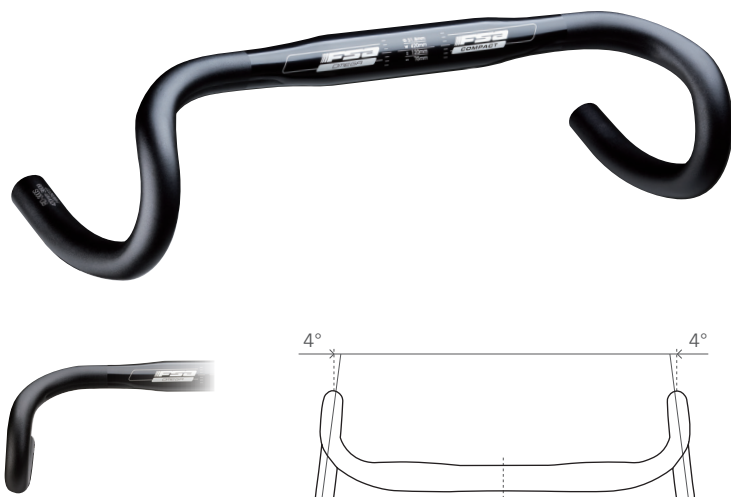

PIEGA GOSSAMER COMPACT

- In AL6066 a doppio spessore, rastremato e micro impallinato
- Impugnatura superiore ergonomica da 34mm
- L'ampia zona centrale tonda da 110mm facilita il montaggio di accessori

PIEGA OMEGA COMPACT

- In AL6061 a doppio spessore, rastremato e micro impallinato
- Disegno compatto per miglior reach e comodità
- L'ampia zona centrale tonda da 110mm facilita il montaggio di accessori