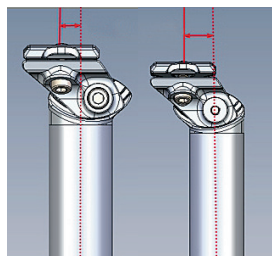

SISTEMA DI ARRETRAMENTO REGOLABILE

SB = 0mm SB = 15mm

Per ottenere un diverso
arretramento, ruotare
di 180° il reggisella e
scambiare il morsetto
superiore

- Tubo in carbonio UD con testa in lega
- Testa indipendente ITC in lega forgiata
- Viteria in Chromoly

MISURE

- L350mm x Ø27.2mm
- L400mm x Ø31.6mm
- Arretramento 0mm/15mm
- Per carrello sella standard da Ø7mm e carrello sella con sezione ovale da 7x9mm

FINITURE

- Carbonio UD
- Opzioni colore grafiche: nero

PESO

- 230 grammi (Ø27.2 x 350mm)

DESCRIZIONE	PUBBLICO INDICATIVO	CODICE FSA	CODICE CICLOPROMO	CODICE A BARRE
Reggisella Slk SB0 Di2 31,6-400 ITC PS gray V19	€ 109,00	192-0069029030	FS1920069029030	 FS 1920069029030

Fino ad esaurimento scorte