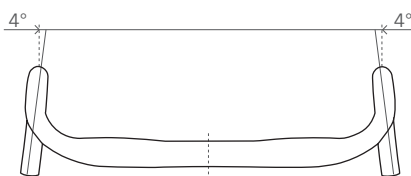

PIEGA SL-K COMPACT ACR

- Costruzione monoscocca in fibra di carbonio UD
- Compatibile passaggio cavi aerodinamico integrato (ACR)
- Passaggio cavi semi-integrato (SCR) compatibile
- Struttura rinforzata e superficie irruvidita per le aree di serraggio
- Passaggio interno cavi Di2
- Larga sezione centrale 120mm per alloggiare accessori

MISURE

- Ø31,8mm x L360, 380, 400, 420, 440mm (c-c)
- 125mm drop, 78mm reach / 4° apertura delle code

FINITURE

- Carbonio UD
- Colore grafiche: nero

PESO

- 200 g (360mm), 205 g (380mm), 210 g (400mm), 215 g (420mm), 220 g (440mm)

MISURA	PUBBLICO IND. COD. CICLOPROMO CODICE FSA	CODICE A BARRE
Ø31,8 x360mm	€ 299,00 FS1850038055030 185-0038055030	 FS1850038055030
Ø31,8 x380mm	€ 299,00 FS1850038035030 185-0038035030	 FS1850038035030
Ø31,8 x400mm	€ 299,00 FS1850038012030 185-0038012030	 FS1850038012030

MISURA	PUBBLICO IND. COD. CICLOPROMO CODICE FSA	CODICE A BARRE
Ø31,8 x420mm	€ 299,00 FS1850038013030 185-0038013030	 FS1850038013030
Ø31,8 x440mm	€ 299,00 FS1850038014030 185-0038014030	 FS1850038014030