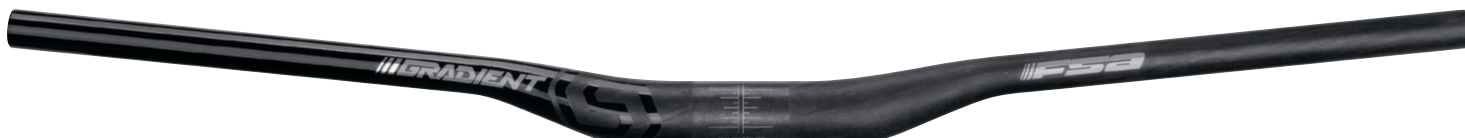

FINITURE

- Finiture in carbonio UD
- Colore: nero e silver

PESO

- 174 grammi (700mm)
- 178 grammi (760mm)

DESCRIZIONE	PUBBLICO INDICATIVO	CODICE FSA	CODICE CICLOPROMO	CODICE A BARRE
Piega KFX ICR Riser 18 Ø31,8x700mm A0 gray	€ 209,00	180-0047066030	FS1800047066030	 FS 1800047066030
Piega KFX ICR Riser 18 Ø31,8x760mm A0 gray	€ 209,00	180-0047087030	FS1800047087030	 FS 1800047087030

PIEGA GRADIENT CARBON Ø35 RISER 20-30

- Costruzione in carbonio composito
- Rinforzato nelle aree di bloccaggio

FINITURE

- Carbonio UD
- Grafiche colorate

PESO

- 240 grammi (rise 20)
- 250 grammi (rise 30)

DESCRIZIONE	PUBBLICO INDICATIVO	CODICE FSA	CODICE CICLOPROMO	CODICE A BARRE
Piega Gradient Riser carbon 20 Ø35x800mm B5	€ 199,00	180-0073086030	FS1800073086030	 FS 1800073086030
Piega Gradient Riser carbon 30 Ø35x800mm B5	€ 199,00	180-0074096030	FS1800074096030	

PIEGA GRADIENT CARBON Ø31.8 RISER 20-30

- Leggero per l'XC, resistente per il Freeride
- Costruzione in carbonio composito
- Rinforzato nelle aree di bloccaggio

FINITURE

- Carbonio UD
- Grafiche colorate