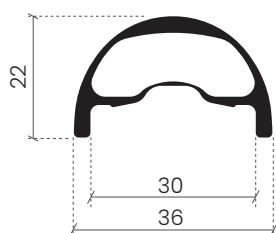

NS SC i30

- Cerchio per copertoncino interamente in carbonio da 22 mm di altezza
- 6 cuscinetti a cartuccia sigillati (2F + 4R)
- Raggi a testa dritta 1: 28F / 28R
- Costruita artigianalmente, interamente a mano

CORPETTO

- Corpetto in alluminio a 6 nottolini per 12v (Micro Spline)

- Disponibile da 29"
- Supporto rotore ISO a 6-bulloni

FINITURE

- Grafica a colori

PESO DA

- 1.495 grammi/coppia (con corpetto in lega)

RUOTE

DESCRIZIONE	PUBBLICO INDICATIVO	CODICE FSA	CODICE CICLOPROMO	CODICE A BARRE
Coppia ruote Non Series SC i30 X300 148 29" Hg MS12	€ 1.149,00	720-0094221030	FS7200094221030	 FS7200094221030
Coppia ruote Non Series SC i30 X300 148 29" Hg 12v. (lega)	€ 1.149,00	720-0095221030	FS7200095221030	 FS7200095221030
Coppia ruote Non Series SC i30 X300 148 29" XD	€ 1.149,00	720-0095226030	FS7200095226030	 FS7200095226030

CORPETTI

DESCRIZIONE	PUBBLICO INDICATIVO	CODICE FSA	CODICE CICLOPROMO	CODICE A BARRE
Corpo ruota libera XDR U5162-U5163 w/DS EndCap EL434	€ 72,00	752-0958000AG0	FS7520958000AG0	 FS7520958000AG0
Corpo ruota libera 148 MS 12S w/ oSpn EL432	N.C.	752-1024000011	FS7521024000011	 FS7521024000011