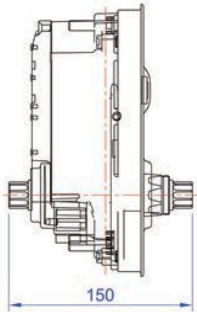

CK-220/Gen3

Q.Factor: 153mm

CK-220/wider/Gen3

Q.Factor: 170mm

brose

SPINDLE LENGTH: 79/71=150 (ISIS)

CK-746/IS

Q.Factor: 153mm