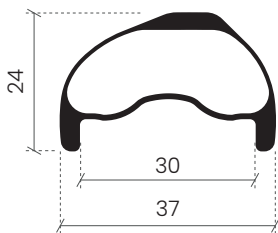

GRADIENT i30

- Nuovo cerchio in carbonio hookless i30 ad altezza variabile
- Cerchio asimmetrico in carbonio, profondità 24 mm x larghezza 37 mm x diametro interno 30 mm
- Cerchio alto 22-24 mm per una migliore qualità di guida
- Base dei raggi asimmetrica da 4 mm per una tensione dei raggi equa e più forte
- Raggi 28h testa dritta a doppio spessore con nippli in ottone
- Disponibile in 29"
- Costruita artigianalmente, interamente a mano