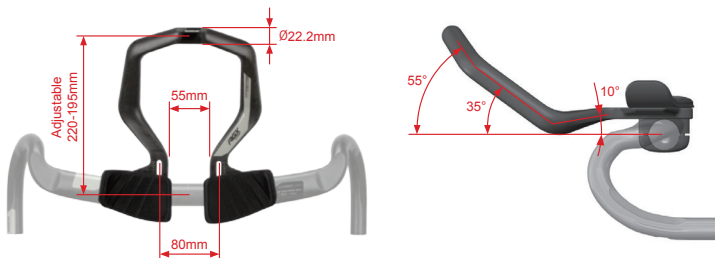

MISURA	PUBBLICO IND. COD. CICLOPROMO CODICE FSA	CODICE A BARRE
Ø31,8 x440mm	€ 36,00 MNFA1394 185-1394	 MNFA1394

PIEGA K-FORCE AGX

- Piega manubrio in carbonio progettata per le discipline Adventure, Gravel e Ciclocross
- Punti di contatto in rilievo per le posizioni di guida superiore e inferiore per una migliore ergonomia
- Drops allargati per un migliore controllo e libertà in discesa
- Area di attacco ampia 100mm per un montaggio facilitato di accessori e aerobar
- Reach e drop accorciati per migliorare controllo ed ergonomia

MISURE

- Ø31,8 x L420, 440, 460mm (c-c)
- 100mm drop, 70mm reach
- Drop allargato a 25° con un offset di 50mm

FINITURE

- Carbonio UD
- Grafiche a colore

PESO

- 230 grammi (L420mm)

MISURA	PUBBLICO IND. COD. CICLOPROMO CODICE FSA	CODICE A BARRE
Ø31,8 x420mm	€ 459,00 FS1850026013030 185-0026013030	 FS1850026013030
Ø31,8 x440mm	€ 459,00 FS1850026014030 185-0026014030	 FS1850026014030

MISURA	PUBBLICO IND. COD. CICLOPROMO CODICE FSA	CODICE A BARRE
Ø31,8 x460mm	€ 459,00 FS1850026046030 185-0026046030	 FS1850026046030

PIEGA K-FORCE AGX LOOP

- Manubrio clip-on in carbonio progettato per Adventure e Gravel
- I punti di contatto ergonomici e le imbottiture minime dei cuscinetti consentono molteplici posizioni di guida
- La prolunga è di un'area di attacco centrale rotonda per il montaggio di luci e accessori