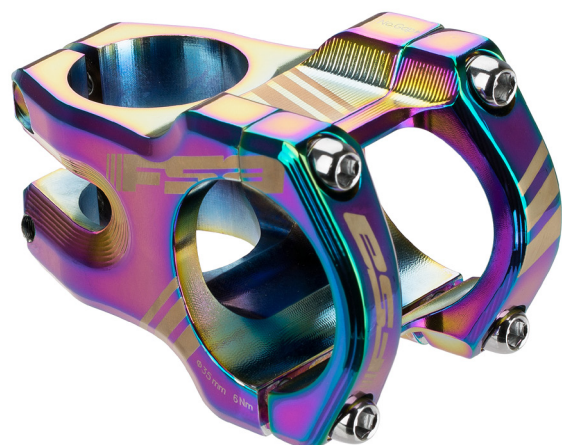

ATTACCO GRADIENT TEAM LTD Ø35

- Lavorato CNC 100%
- Frontalino CNC
- Design privo di inclinazione
- Viteria placcata in nickel

MISURE

- 0° x L32, 40, 50mm
- Diametro morsetto manubrio Ø35mm
- Altezza morsetto forcella 35mm

FINITURE

- Logo e grafiche team laserati

PESO

- 122 grammi (L35mm)
- 157 grammi (L50mm)

MISURA	PUBBLICO IND. COD. CICLOPROMO CODICE FSA	CODICE A BARRE
Ø35 x32mm	€ 229,00 FS1750055105AC0 175-0055105AC0	
Ø35 x40mm	€ 229,00 FS1750055104AC0 175-0055104AC0	

MISURA	PUBBLICO IND. COD. CICLOPROMO CODICE FSA	CODICE A BARRE
Ø35 x50mm	€ 229,00 FS1750055097AC0 175-0055097AC0	

Fino ad esaurimento scorte