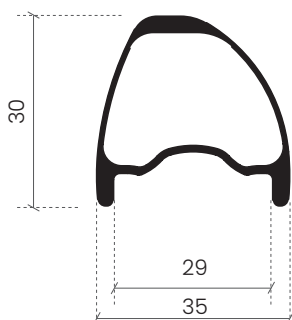

E-MTB ALLOY i30

- Sostiene un peso bici+ciclista fino a 150 kg
- Cerchio asimmetrico in lega
- Altezza cerchio 22 mm
- Diametro 60 mm (interno)
- Diametro 34 mm (esterno)
- Compatibile tubeless
- Disponibile in 650B (27,5") e 700C (29")
- Supporto rotore ISO a 6-bulloni

- Mozzo anteriore con asse TA-15 x 110 mm
- Mozzo posteriore con asse TA-12 X 148mm
- Cuscinetti a cartuccia
- Raggi a sezione costante incrociati a 2
- Costruita artigianalmente, interamente a mano
- **CORPETTO**
- Corpetto in acciaio a 6

- cricchetti
- SMN 9-11 velocità e SRAM 9-10 velocità
- SMN MicroSpline a 12 velocità
- SRAM XD 11-12 velocità
- **FINITURE**
- Grafica a colori: grigio
- **PESO DA**
- 1.050 grammi/anteriore - 29"
- 1.112 grammi/posteriore - 29"

RUOTE ANTERIORI

	DESCRIZIONE	PUBBLICO INDICATIVO	CODICE FSA	CODICE CICLOPROMO	CODICE A BARRE
NEW	Ruota anteriore E-MTB alu i30 29" 15x110 w/U1177 copertoncino tubeless ready 6F B2	€ 229,00	720-0050185050	FS7200050185050	F S7200050185050
NEW	Ruota anteriore E-MTB alu i30 148 29" copertoncino tubeless ready 6F TX-964	€ 343,00	720-0055223050	FS7200055223050	F S7200055223050

RUOTE POSTERIORI

	DESCRIZIONE	PUBBLICO INDICATIVO	CODICE FSA	CODICE CICLOPROMO	CODICE A BARRE
NEW	Ruota posteriore E-MTB alu i30 148 29" copertoncino tubeless ready 6F TX-964 Hg 12v. A0	€ 403,00	720-0055224051	FS7200055224051	F S7200055224051
	Ruota posteriore E-MTB alu i30 29" 12x148 w/U1177 copertoncino tubeless ready 6F B2	€ 306,00	720-0050185052	FS7200050185052	F S7200050185052

CORPETTI

	DESCRIZIONE	PUBBLICO INDICATIVO	CODICE FSA	CODICE CICLOPROMO
	Corpo ruota libera XDR U5162-U5163 w/DS EndCap EL434	€ 72,00	752-0958000AG0	FS7520958000AG0
	Corpo ruota libera 148 MS 12S w/oSpn EL432	N.C.	752-1024000011	FS7521024000011