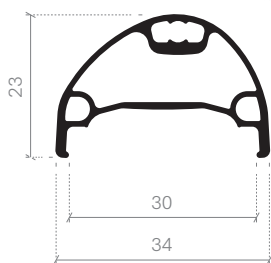

COMET i30

- Cerchio in lega da 23mm, copertoncino
- 6 cuscinetti a cartuccia sigillati (2 ant. / 4 post.)
- Raggi a testa dritta 1:1 - 28 ant. / 28 post.
- Per freni a disco ISO 6-bulloni / centerlock
- Corpetto con cassetta a 4 cricchetti in alluminio
- Costruzione artigianale interamente a mano

CORPETTO

- Shimano HG 9-12V.
- Shimano MicroSpline 12v.
- Sram XD 11-12v.

FINITURE

- Grafiche grigie

PESO

- 2,250 grammi / coppia

RUOTE POSTERIORI

DESCRIZIONE	PUBBLICO INDICATIVO	CODICE FSA	CODICE CICLOPROMO	CODICE A BARRE
Ruota posteriore Comet i30 148 29" DB copertoncino tubeless ready 6F MS	€ 227,00	72000098224010	FS72000098224010	 FS72000098224010
Ruota posteriore Comet i30 148 29" DB copertoncino tubeless ready 6F XD	€ 227,00	72000098228010	FS72000098228010	 FS72000098228010

RUOTA ANTERIORE

DESCRIZIONE	PUBBLICO INDICATIVO	CODICE FSA	CODICE CICLOPROMO	CODICE A BARRE
NEW Ruota anteriore Comet i30 X350 110 29" DB-6B	€ 152,00	72000098223010	FS72000098223010	 FS72000098223010

CORPETTI

DESCRIZIONE	PUBBLICO INDICATIVO	CODICE FSA	CODICE CICLOPROMO	CODICE A BARRE
NEW Corpo ruota libera DB Hg 12v. MS X300/X350 U2177 - U2202/14 w/o DSCap&Spn, EL431	N.C.	75201019000AG1	FS75201019000AG1	 FS75201019000AG1
NEW Corpo ruota libera DB MTB XD X300/X350 U5177 - U5202/14 w/o DSCap&Spn, EL451	€ 35,00	75201068000AG1	FS75201068000AG1	 FS75201068000AG1
Corpo ruota libera XDR U5162-U5163 w/DS EndCap EL434	€ 72,00	752-0958000AG0	FS7520958000AG0	 FS7520958000AG0
Corpo ruota libera mtb 12v Microspline EL415	€ 168,00	752-0969000010	FS7520969000010	 FS7520969000010