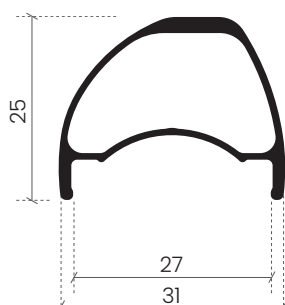

AFTERBURNER i27

- Cerchio asimmetrico in lega
- Altezza cerchio 30mm
- Larghezza interna 25mm
- Larghezza esterna 27mm
- Cerchio hookless compatibile tubeless
- Disponibile in 650B (27.5") e 700C (29")
- Mozzi Non P. R. A. con raggi a testa dritta
- Per freni a disco ISO 6-Bulloni
- Mozzo anteriore compatibile TA-15 x 110mm
- Mozzo posteriore compatibile TA-12 x 148mm
- 7 cuscinetti a cartuccia sigillati

- Raggi doppio spessore incrociati con nippli in ottone
- Costruzione artigianale interamente a mano

CORPETTO

- Cassetta a 6 cricchetti in alluminio
- Shimano 9-11v. e SRAM 9-10v.
- Shimano MicroSpline 12v.
- SRAM XD 11-12v.

FINITURE

- Grafiche colorate

PESO

- 1,830 grammi / coppia

RUOTE

DESCRIZIONE	PUBBLICO INDICATIVO	CODICE FSA	CODICE CICLOPROMO	CODICE A BARRE
Coppia ruote Afterburner i27 148 29" SH12 B2	€ 652,00	720-0025181053	FS7200025181053	
Coppia ruote Afterburner i27 148 29" SH11 B2	€ 652,00	720-0025181052	FS7200025181052	

Fino ad esaurimento scorte

CORPETTI

DESCRIZIONE	PUBBLICO INDICATIVO	CODICE FSA	CODICE CICLOPROMO	CODICE A BARRE
Corpo ruota libera HG 11v U2056/U2101 a 3 cuscinetti EL291 per ruote mtb Afterburner, K-Force, Slk	€ 72,00	752-0424000000	FS7520424000000	
NEW Corpo ruota libera Sram XD a 3 cuscinetti U5056/U5101/U5103/U5124 EL292	€ 72,00	752-0425000001	FS7520425000001	
Corpo ruota libera Microspline End Cap DS w/Spn EL366	€ 66,00	752-0784000000	VT7520784000000