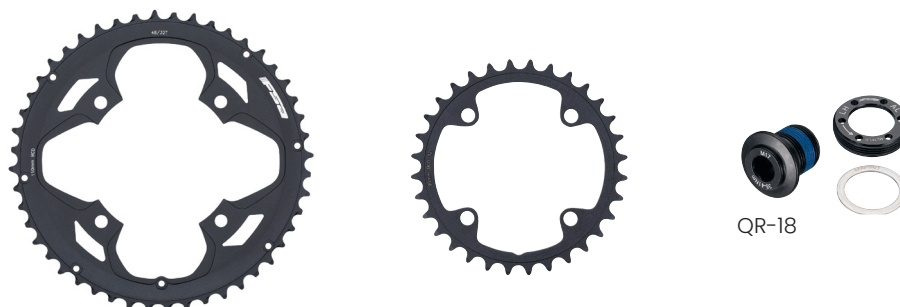

CORONE OMEGA 2X

QR-18

DESCRIZIONE	PUBBLICO INDICATIVO	CODICE FSA	CODICE CICLOPROMO	CODICE A BARRE
Corona Omega/Vero Pro bcd 120 D.50 4F N11 2x WA066 V17	€ 52,80	370-0044005050	COFSA44005050	 COFSA44005050
Corona Omega/Vero Pro bcd 120 D.48 4F N11 2x WA172 V17	€ 52,80	370-0046004050	COFSA46004050	 COFSA46004050
Corona Omega/Vero Pro bcd 120 D.46 (36) 4F N11 2x WA067 V17	€ 52,80	370-0045003050	COFSA45003050	 COFSA45003050
Corona Omega/Vero Pro bcd 120 D.46 (30) 4F N11 2x WA068 V17	€ 52,80	370-0047003050	COFSA47003050	 COFSA47003050
Corona Omega/Vero Pro bcd 90 D.36 4F N11 2x WB023 V17	€ 26,30	370-0048003140	COFSA48003140	 COFSA48003140
Corona Omega/Vero Pro bcd 90 D.34 4F N11 2x WB024 V17	€ 26,30	370-0049002140	COFSA49002140	 COFSA49002140
Corona Omega/Vero Pro bcd 90 D.32 4F N11 2x WB050 V17	€ 26,30	370-0051001140	COFSA51001140	 COFSA51001140
Corona Omega/Vero Pro bcd 90 D.30 4F N11 2x WB025 V17	€ 26,30	370-0050021140	COFSA50021140	 COFSA50021140
Bullone e dado per guarnitura Omega 4+4 m1079+m1163 s/logo V16	€ 8,00	390-0030000150	FS3900030000150	 FS3900030000150
Vite + rondella QR-18 M-12 NBD per guarnitura Gamma/Omega	€ 14,00	390-2002	BUFSA2002	 BUFSA2002