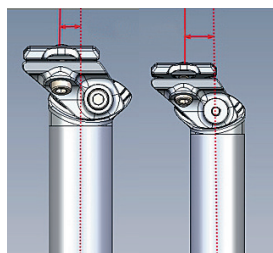

SISTEMA DI ARRETRAMENTO REGOLABILE

SB = 10mm SB = 20mm

Per ottenere un diverso arretramento, ruotare di 180° il reggisella e scambiare il morsetto superiore

- Tubo in carbonio UD con testa in lega
- Testa in lega forgiata ITC (Independent Top Clamp)
- Viti in chromoly

MISURE

- L350mm x Ø27,2, Ø31,6mm
- Arretramento 20mm/10mm
- Per carrello sella standard da Ø7mm e carrello sella con sezione ovale da 7x9mm

FINITURE

- Carbonio UD
- Colore grafiche: nero

PESO

- 220 grammi (Ø27,2 x 350mm)

DESCRIZIONE	PUBBLICO INDICATIVO	CODICE FSA	CODICE CICLOPROMO	CODICE A BARRE
Reggisella SIK carbon SB20 Ø27,2x350 ITC A9	€ 109,00	192-0068001030	FS1920068001030	 FS 1920068001030