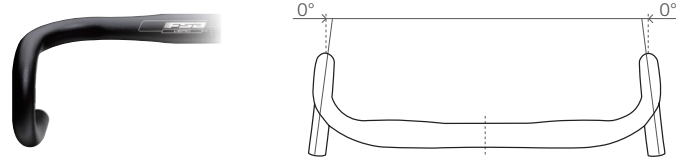

PIEGA VERO COMPACT