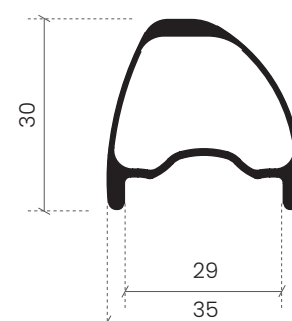

E-MTB CARBON i29

- Sostiene un peso bici+ciclista fino a 150 kg
- Cerchio asimmetrico in carbonio
- Altezza cerchio 30 mm
- Diametro 29 mm (interno)
- Diametro 35 mm (esterno)
- Compatibile tubeless
- Disponibile in 650B (27,5") e 700C (29")
- Supporto rotore ISO a 6-bulloni

1. Mozzo anteriore con asse TA-15 x 110 mm
   - Mozzo posteriore con asse TA-12 X 148mm
   - Cuscinetti a cartuccia
   - Costruita artigianalmente, interamente a mano
2. **CORPETTO**
3. Corpetto in acciaio a 6 nottolini
   - SMN 9-11 velocità e SRAM 9-10 velocità

1. SMN MicroSpline a 12 velocità
   - SRAM XD 11-12 velocità
2. **FINITURE**
3. Grafica a colori: grigio
4. **PESO DA**
- 1.837 grammi/paio - 29"
  - 1.897 grammi/paio - 27,5"

RUOTE ANTERIORI E POSTERIORI

	DESCRIZIONE	PUBBLICO INDICATIVO	CODICE FSA	CODICE CICLOPROMO	CODICE A BARRE
NEW	Ruota anteriore E-MTB carbon i29 15x110 29" copertoncino tubeless ready 6 fori B2	€ 680,00	720-0090223030	FS7200090223030	
NEW	Ruota posteriore E-MTB carbon i29 148 29" copertoncino tubeless ready 6 fori Hg B2	€ 1.020,00	720-0090224030	FS7200090224030	
NEW	Ruota posteriore E-MTB carbon i29 148 27,5" copertoncino tubeless ready 6 fori XD	€ 1.020,00	720-0091218030	FS7200091218030	

RUOTE

	DESCRIZIONE	PUBBLICO INDICATIVO	CODICE FSA	CODICE CICLOPROMO	CODICE A BARRE
	Coppia ruote E-MTB carbon i29 27,5" Hg A0	€ 1.679,00	720-0053211030	FS7200053211030	
	Coppia ruote E-MTB carbon i29 27,5" XD A0	€ 1.679,00	720-0053216030	FS7200053216030	

CORPETTI

	DESCRIZIONE	PUBBLICO INDICATIVO	CODICE FSA	CODICE CICLOPROMO	CODICE A BARRE
	Corpo ruota libera XDR U5162-U5163 w/DS EndCap EL434	€ 72,00	752-0958000AG0	FS7520958000AG0	
	Corpo ruota libera 148 MS 12S w/ oSpn EL432	N.C.	752-1024000011	FS7521024000011