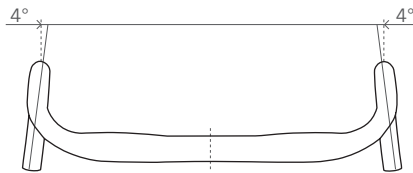

PIEGA ENERGY SUPER COMPACT ACR

- Passaggio cavi integrato aerodinamico (ACR)
- Passaggio cavi semi-integrato (SCR)
- In AL7050 a doppio spessore rastremato
- Impugnatura superiore ergonomica da 34mm
- L'ampia zona centrale da 110mm facilita il montaggio di accessori

MISURE

- Ø31,8mm x L360, 380, 400, 420, 440mm (c-c)
- 120mm drop, 70mm reach
- 4° di apertura delle code

FINITURE

- Nero opaco con finiture nero lucido anodizzato
- Colore grafiche: grigio

PESO

- 280 grammi (380mm)

MISURA	PUBBLICO IND. COD. CICLOPROMO CODICE FSA	CODICE A BARRE
Ø31,8 x360mm	€ 111,00 FS1850024055090 185-0024055090	 FS1850024055090
Ø31,8 x380mm	€ 111,00 FS1850024035090 185-0024035090	 FS1850024035090
Ø31,8 x400mm	€ 111,00 FS1850024012090 185-0024012090	 FS1850024012090

MISURA	PUBBLICO IND. COD. CICLOPROMO CODICE FSA	CODICE A BARRE
Ø31,8 x420mm	€ 111,00 FS1850024013090 185-0024013090	 FS1850024013090
Ø31,8 x440mm	€ 111,00 FS1850024014090 185-0024014090	 FS1850024014090