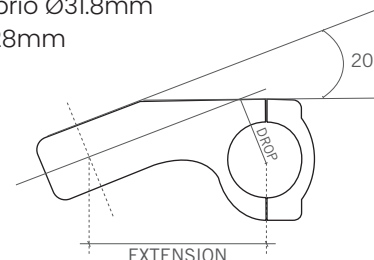

MISURE

- -20° x L60, 70, 80, 90, 100mm
- Diametro morsetto manubrio Ø31,8mm
- Altezza morsetto forcella 28mm

FINITURE

- Nero sabbato anodizzato
- Grafiche a colori

PESO

- 162 grammi (80mm)

MISURA	PUBBLICO IND. COD. CICLOPROMO CODICE FSA	CODICE A BARRE
Ø31,8 x60mm	€ 139,00 FS1750099075050 175-0099075050	
Ø31,8 x70mm	€ 139,00 FS1750099076050 175-0099076050	

MISURE

- -20° x L70, 80, 90 mm
- Diametro morsetto manubrio Ø31,8mm
- Altezza morsetto forcella 34 mm

FINITURE

- Nero anodizzato microimpallinato
- Grafica a colori

PESO

- 108 grammi (L90mm)

MISURA	PUBBLICO IND. COD. CICLOPROMO CODICE FSA	CODICE A BARRE
Ø31,8 x70mm	€ 99,00 FS1750106091870 175-0106091870	
Ø31,8 x80mm	€ 99,00 FS1750106106870 175-0106106870	