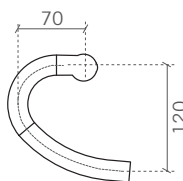

PIEGA ENERGY SUPER COMPACT ACR

- Passaggio cavi integrato aerodinamico (ACR)
- Passaggio cavi semi-integrato (SCR)
- In AL7050 a doppio spessore rastremato
- Impugnatura superiore ergonomica da 34mm
- L'ampia zona centrale da 110mm facilita il montaggio di accessori

MISURE

- Ø31,8mm x L360, 380, 400, 420, 440mm (c-c)
- 120mm drop, 70mm reach
- 4° di apertura delle code

FINITURE

- Nero opaco con finiture nero lucido anodizzato
- Colore grafiche: grigio

PESO

- 280 grammi (380mm)

MISURA	PUBBLICO IND. COD. CICLOPROMO CODICE FSA	CODICE A BARRE
Ø31,8 x360mm	€ 111,00 FS1850024055090 185-0024055090	 FS1850024055090
Ø31,8 x380mm	€ 111,00 FS1850024035090 185-0024035090	 FS1850024035090
Ø31,8 x400mm	€ 111,00 FS1850024012090 185-0024012090	 FS1850024012090

MISURA	PUBBLICO IND. COD. CICLOPROMO CODICE FSA	CODICE A BARRE
Ø31,8 x420mm	€ 111,00 FS1850024013090 185-0024013090	 FS1850024013090
Ø31,8 x440mm	€ 111,00 FS1850024014090 185-0024014090	 FS1850024014090