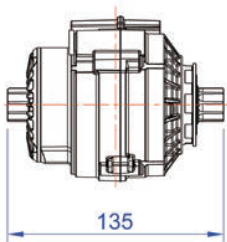

Q.Factor: 152mm

CK-746-1/IS

Q.Factor: 127mm

CK-746-2/IS

Q.Factor: 143mm

HPR50

SPINDLE LENGTH: 67.5/67.5=135 (ISIS)

CK-9011/IS