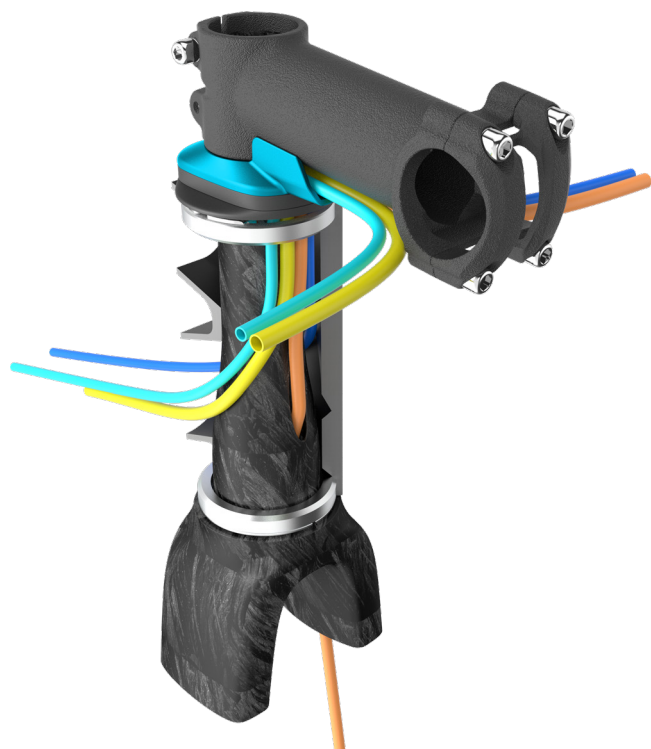

ATTACCO NS SMR KIT

- Il kit SMR fornisce una soluzione pulita ed economica per instradare semplicemente cavi, fili e tubi con un attacco tradizionale.
- Con i percorsi dei cavi semi-integrati, le modifiche o le regolazioni dell'attacco possono essere eseguite facilmente senza ricablare.

- Passaggio cavi Smart Cable Routing (SMR) versatile, adattabile e facile da usare.
- Spessore/guida cavo conico in composito iniettato

COMPATIBILITÀ ATTACCO

DESCRIZIONE	PUBBLICO INDICATIVO	CODICE FSA	CODICE CICLOPROMO	CODICE A BARRE
Kit adattatore da attacco standard a SMR E0074	€ 10,50	16000222000110	FS16000222000110