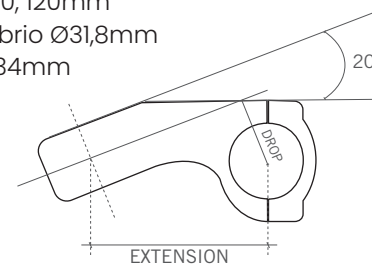

MISURE

- -20° x L60, 70, 80, 90, 100, 110, 120mm
- Diametro morsetto manubrio Ø31,8mm
- Altezza morsetto forcella 34mm

FINITURE

- Nero anodizzato opaco
- Grafiche tampografate

PESO

- 190 grammi (80mm)

MISURA	PUBBLICO IND. COD. CICLOPROMO CODICE FSA	CODICE A BARRE
Ø31,8 x60mm	€ 75,00 ATFSA16075050 175-0016075050	 ATFSA16075050
Ø31,8 x70mm	€ 75,00 ATFSA16076050 175-0016076050	 ATFSA16076050
AØ31,8 x80mm	€ 75,00 ATFSA16077050 175-0016077050	 ATFSA16077050
Ø31,8 x90mm	€ 75,00 ATFSA16078050 175-0016078050	 ATFSA16078050