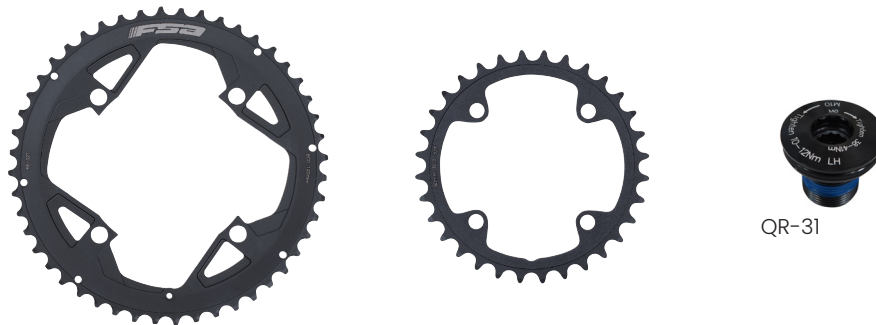

CORONE GOSSAMER PRO

CORONE 2X

DESCRIZIONE	PUBBLICO INDICATIVO	CODICE FSA	CODICE CICLOPROMO	CODICE A BARRE
Corona Gossamer D.54 4F SMN12 2x WA909	€ 68,10	370-0199011050	FS370019911050	 FS370019911050
NEW Corona Gossamer D.50 4F SMN12 2x WA906	€ 50,50	370-0202005050	FS3700202005050	 FS3700202005050
Corona Gossamer D.40 4F SMN12 2x WB677	€ 36,60	370-0200006050	FS3700200006050	 FS3700200006050
Corona Gossamer D.34 4F SMN12 2x	€ 30,00	370-0079002050	FS3700079002050	 FS3700079002050
Kit viti fissaggio Gossamer Pro 2x ML138+ML163	€ 6,00	390-0050000150	FS3900050000150	 FS3900050000150
Bullone autoestraente QR-31 per guarnitura Comet/V-Drive	€ 13,00	390-0121000010	FS3900121000010	 FS3900121000010

CORONE 1X

DESCRIZIONE	PUBBLICO INDICATIVO	CODICE FSA	CODICE CICLOPROMO	CODICE A BARRE
Corona Gossamer bcd 120 D.44 4F 1x WA748 BI	€ 75,90	370-0168002050	FS3700168002050	 FS3700168002050
Corona Gossamer bcd 120 D.42 4F 1x WA747 MT-A BI	€ 75,90	370-0136001050	FS3700136001050	 FS3700136001050
Corona Gossamer Pro bcd 120 D.40 4F 1x WA746 BI	€ 75,90	370-0167012050	FS3700167012050	 FS3700167012050
Kit viti fissaggio Gossamer Pro 1x ML138+ML462 BI	€ 6,00	390-0054000152	FS3900054000152	 FS3900054000152
Bullone autoestraente QR-31 per guarnitura Comet/V-Drive	€ 13,00	390-0121000010	FS3900121000010	 FS3900121000010