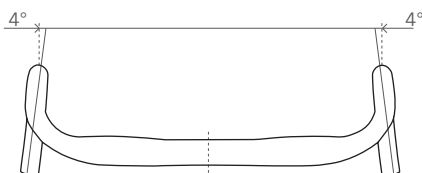

ASTANA
PRO TEAM

Burgos
origen y destino

CAJA RURAL
SEGUROS RGA
Professional Cycling Team

PIEGA K-FORCE COMPACT ACR

- Compatibile passaggio cavi integrato aerodinamico (ACR)
- Compatibile passaggio cavi semi-integrato (SCR)
- Realizzato interamente in composito di carbonio UD
- Sezione centrale di 110mm compatibile per montaggio clip-on ed accessori
- Nuove opzioni di instradamento dei cavi interni per Di2, permettono un miglioramento della rigidità e della resistenza, oltre a un percorso dei cavi semplificato
- Zone di serraggio rinforzate ed irruvidite
- Peso ridotto