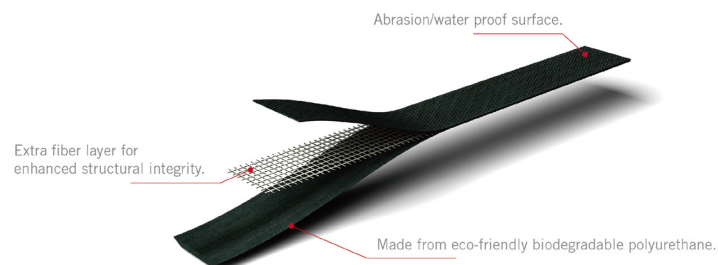

NASTRI MANUBRIO FSA POWERTOUC

- Nuovo design per un maggiore comfort, diversi colori disponibili che si possono abbinare a tutti i tipi di biciclette.
- Superficie rinforzata con struttura in nanotecnologia per una presa eccellente, impermeabilità alla polvere e proprietà antibatteriche
- Superficie impermeabile all'acqua e resistente contro le abrasioni
- Imbottitura in gel per garantire maggiore comfort e attenuare i colpi
- Extra strato in fibra per rinforzare l'integrità della struttura
- Nessun residuo sul manubrio dopo la rimozione
- In poliuretano biodegradabile ecosostenibile
- Spessore: 2mm

COLORI

- Colori: nero, rosso, blu, bianco, giallo-neon, arancio-neon, verde-neon, rosa-neon, verde acqua

PESO

- 61 grammi

DESCRIZIONE	PUBBLICO INDICATIVO	CODICE FSA	CODICE CICLOPROMO	CODICE A BARRE
Nastro manubrio Power Touch HB301 c/adesivi nero	€ 36,00	187-0002000110	NMFSA2000110	 NMFSA2000110
Nastro manubrio Power Touch HB301 c/adesivi rosso	€ 36,00	187-0002000470	NMFSA2000470	 NMFSA2000470
Nastro manubrio Power Touch HB301 c/adesivi blu	€ 36,00	187-0002000580	NMFSA2000580	 NMFSA2000580
Nastro manubrio Power Touch HB301 c/adesivi bianco	€ 36,00	187-0002000590	NMFSA2000590	 NMFSA2000590
Nastro manubrio Power Touch HB301 c/adesivi giallo neon	€ 36,00	187-0002000650	NMFSA2000650	 NMFSA2000650
Nastro manubrio Power Touch HB301 c/adesivi arancio neon	€ 36,00	187-0002000670	NMFSA2000670	 NMFSA2000670
Nastro manubrio Power Touch HB301 c/adesivi verde neon	€ 36,00	187-0002000560	NMFSA2000560	 NMFSA2000560
Nastro manubrio Power Touch HB301 c/adesivi rosa neon	€ 36,00	187-0002000660	NMFSA2000660	 NMFSA2000660