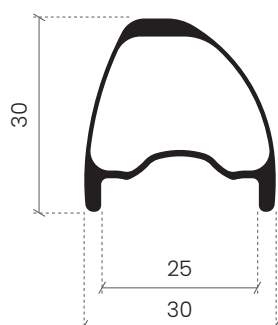

RUOTE SL-K AGX i25

- Cerchio asimmetrico in carbonio
- Altezza 30mm
- Larghezza interna 25mm
- Larghezza esterna 30mm
- Tubeless compatibile
- Mozzi in lega P.R.A. per raggi a testa dritta
- Per freni a disco centerlock
- Mozzo anteriore compatibile TA-15
- Mozzo posteriore compatibile X-12
- 7 cuscinetti sigillati (2 ant.+5 post.)

- Raggi doppio spessore incrociati con nippli in ottone
- Costruzione artigianale interamente a mano

CORPETTO

- Casseta a 6 cricchetti in alluminio
- Shimano 9-12v. o SRAM XDR 11-12v.

FINITURE

- Colore grafiche

PESO A PARTIRE DA

- 1,602 grammi / coppia

RUOTE

DESCRIZIONE	PUBBLICO INDICATIVO	CODICE FSA	CODICE CICLOPROMO	CODICE A BARRE
Coppia ruote Slk AGX i25 29" DB centerlock HG 12v. TA12 w/TA15 Cap	€ 1.347,00	720-0063181032	FS7200063181032	FS7200063181032

Fino ad esaurimento scorte

CORPETTI

DESCRIZIONE	PUBBLICO INDICATIVO	CODICE FSA	CODICE CICLOPROMO	CODICE A BARRE
Corpo ruota libera SH 11v EL410 U2162/U2163	€ 72,00	752-0957000AG0	FS752-0957000AG0	FS752-0957000AG0
Corpo ruota libera XDR U5162-U5163 w/DS EndCap EL434	€ 72,00	752-0958000AG0	FS7520958000AG0	FS7520958000AG0