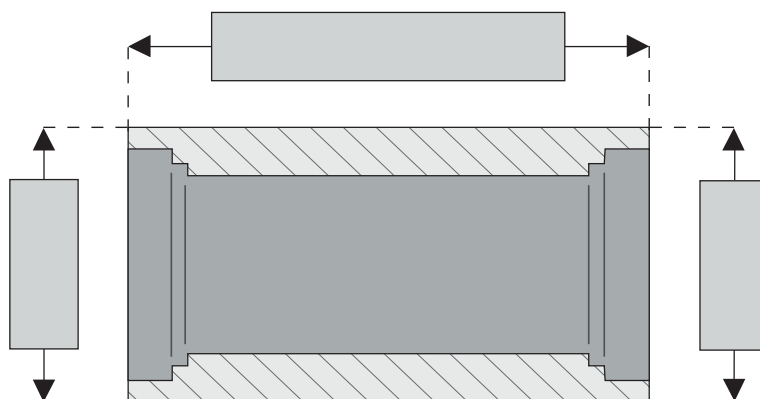

MOVIMENTI CENTRALI

STEP 1 SELEZIONA LA TUA DISCIPLINA

ROAD
TELAIO

MTB
TELAIO

STEP 2 INSERIRE LE MISURE DEL MOVIMENTO CENTRALE

STEP 3 SELEZIONA LA TUA GUARNITURA

386EVO
GUARNITURA

BB30
GUARNITURA

GXP
GUARNITURA

SHM
GUARNITURA

STEP 4 OTTIENI IL PDF O VISITA IL SITO WEB

FSAEASYBOTTOMBRACKETS.COM