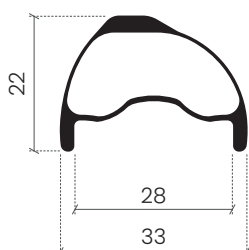

KFX i28

- Cerchio ad altezza variabile per la combinazione perfetta di resistenza e sensibilità verticale
- Cerchi hookless compatibili tubeless
- Cerchio asimmetrico in carbonio
- 22 mm di profondità x 33 mm di larghezza x 28 mm di diametro interno
- Mozzi in lega con raggi a testa dritta
- Mozzo anteriore TA da 15 x 110 mm e mozzo posteriore TA da 12 x 148 mm
- 7 cuscinetti a cartuccia sigillati (2F+5R)